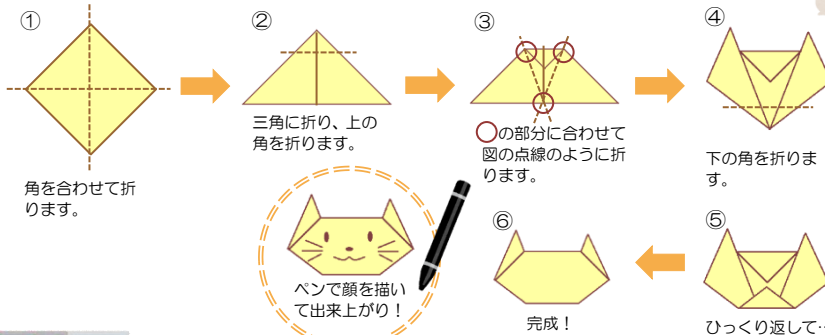

昨年、美濃加茂市で話題になったNHK連続テレビ小説! 第6週分まであります。この後も順次購入予定。お楽しみに!

おいがみをあってみよう! ~ネコの顔編~

2月22日はネコの日といわれています。というわけで、今月のこのコーナーではネコの顔の折り方を紹介します!

今回はねこの顔の折り方を紹介しましたが、図書館にはいろいろな折り紙の本があります。本を手にとって、キャラクターや季節の折り紙を折ってみましょう。もちろん折り紙だけでなく、ねこに関する本もたくさんあります。興味がある方はぜひ図書館に足を運んでみてください!