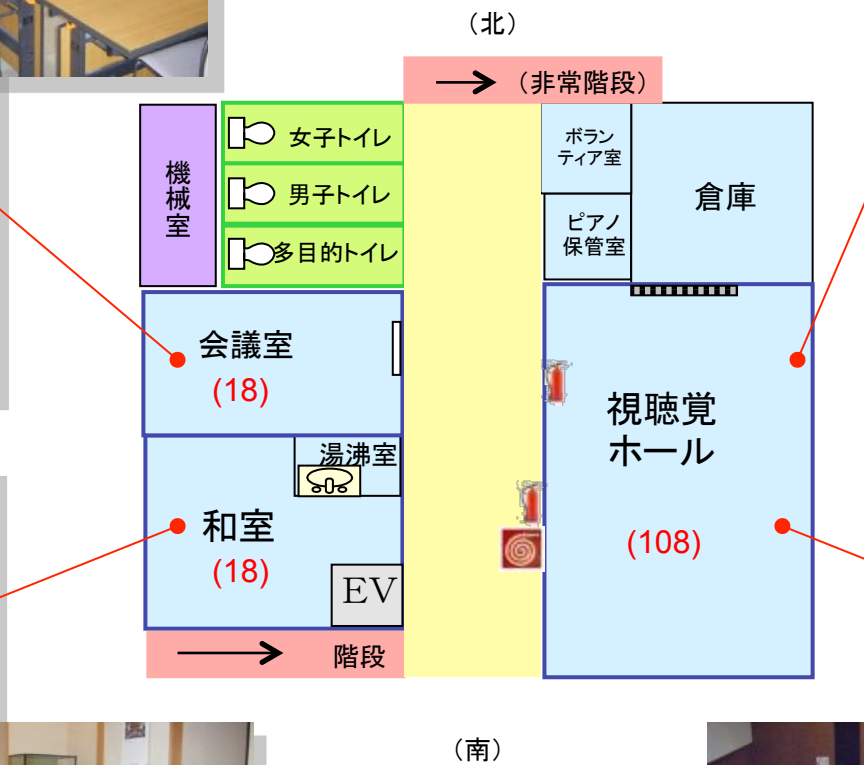

《2階》

設備

6 18

ホワイトボード

視聴覚ホール
(電動イス使用)

和室

座6

設備

視聴覚ホール
(長机使用)

20 100

ホワイトボード

スクリーン

設備