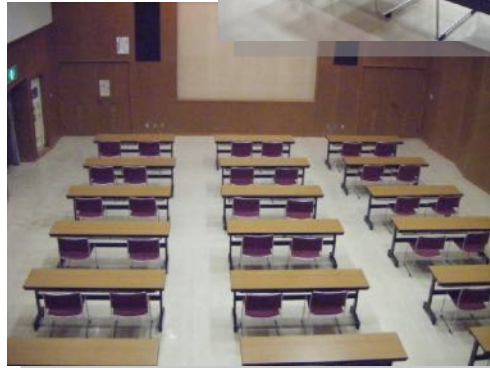

《2階》

設備

6 18

ホワイトボード

視聴覚ホール
(電動イス使用)

和室

座6

設備

視聴覚ホール
(長机使用)

20 100

ホワイトボード

スクリーン

設備