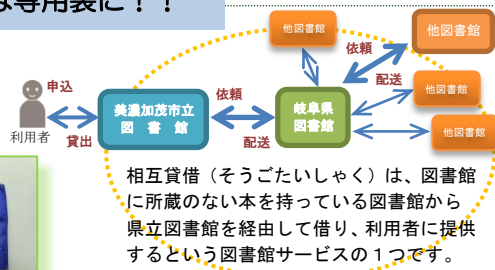

…「読書会」とは？

共通の本を読んで、感想や意見を
言ったりして交流する会です。
好きな本を持ち寄り、紹介する事も！
新たな出会いが
あるかもしれませんよ！？

- とき : 6月19日(日) 午前10時～正午
※午前9時30分から受付
- ところ : 東図書館 2階 視聴覚ホール
- 対象 : どなたでも
- 料金 : 無料 ●申込み : 不要

「マイ本棚」図書館ホームページに機能追加！

「(今後)読みたい本」「今読んでいる」「読み終わった」
借った本・予約した本を自動登録！

読んだ本の記録を付けたりと、ちょっとした書齋
として、ご利用ください！

【ご利用になるには】

インターネット利用登録(パスワード)が必要です。
登録がまだの方は、図書館カウンターまでお越しください。

「マイ本棚」の
設定をお願いします！

相互貸借(そうごたいしゃく)～貸出・返却は専用袋に！！

他の図書館から借りている本だと一目でわかるように、
専用袋を用意しました。

美濃加茂市の図書とは貸出期間が違うことが
あります。借りた図書館への返却が
遅れてしまった場合、次から貸して
もらえない事も…。
「取寄せてもらった！」という時は、
返却日にご注意ください！

こんな本 読みました！ 職員からのおすすめ本

一般

『未来ちゃん』

編 著：川島 小鳥
出版社：ナナロク社

思わず目に入るこの表紙。
目の前のご飯を、まるで
戦いを挑むかのように口
に頬張る子どもの姿。

昭和を感じさせる田舎の風景の中、一年を通し
て撮られた未来ちゃんの写真集です。

その仕草や表情はどれも絶妙で、それに幼い頃
の自分自身、自分の子どもや孫が重なります。
クスリと笑え、けれど懐かしさと、少しの切なさ
を感じる本です。

児童

『こやぶ医院は、なんでも科』

編 著：柏葉 幸子
山西 ゲンイチ/絵
出版社：佼成出版社

学校へ行きたくなくて、ついうそをついてし
まったことはありませんか。

嫌なことがあって体調も悪い気がする・・・
と学校を休むことになった さや は、初めて行く
「こやぶ医院」へ連れて行かれると、ふしぎ
な男の子に出会います。その男の子も、どうや
らさやと同じように宿題を忘れてついうそをつ
いてしまったようなのです。